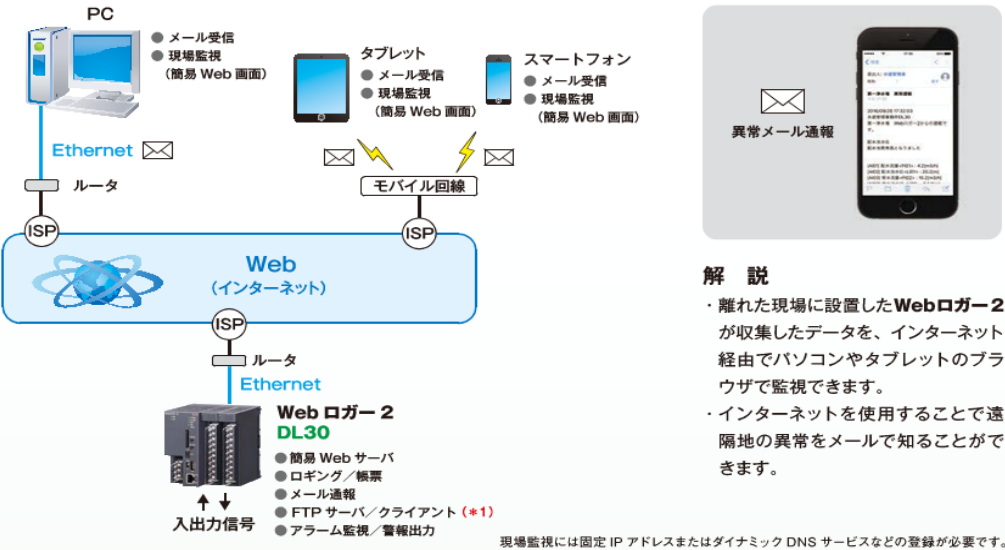

インターネット回線を利用して遠隔監視とメール通報

解説

- ・離れた現場に設置したWebロガー2が収集したデータを、インターネット経由でパソコンやタブレットのブラウザで監視できます。
- ・インターネットを使用することで遠隔地の異常をメールで知ることができます。