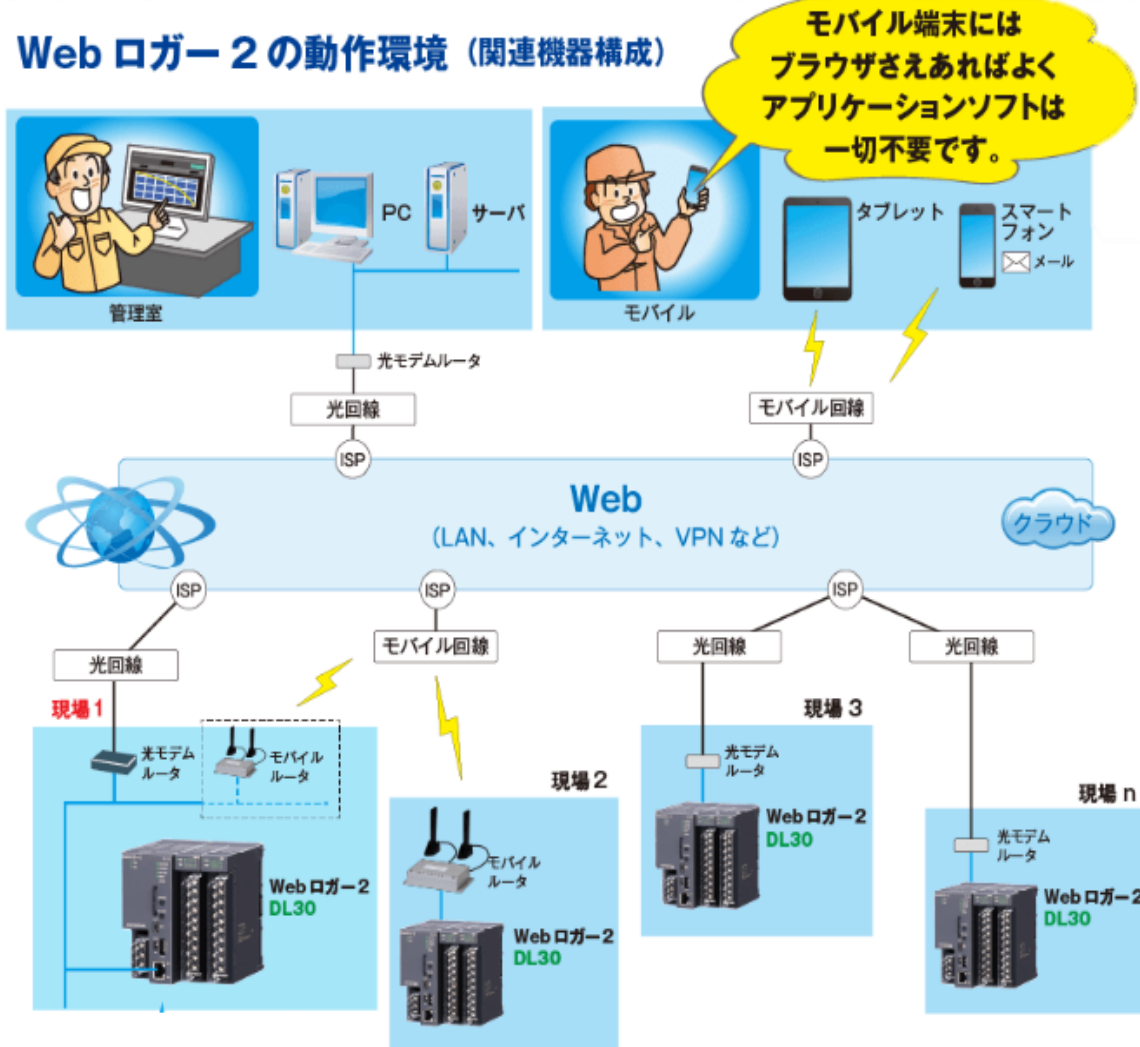

## あなたのスマホで簡単に設備の遠隔監視をしませんか？

株式会社エムジー

### 現場の司令塔 **WEBロガー2** 設置で遠隔監視！

【便利な7つの機能】

#### 1. ロギング機能が充実

現場の測定値やイベントデータを大容量メモリに収録し併せてSDカードに転送して記録。

#### 7. 稼働監視機能を備えています。

設備の稼働状況がひとめでわかるアンドン画面とガントチャート画面で設備をPCやスマートフォンから監視できます。

【アンドン画面】アンドン表示によって、設備やラインの状態がリアルタイムでわかります。演算機能で時間表示から分析まで行えます。デジタルデータ・アナログデータともに最大5段階の状態を表示できます。

【ガントチャート画面】アンドンの色で時間軸表示することによって、装置の状態や数値の値(範囲)を視覚的に表現します。