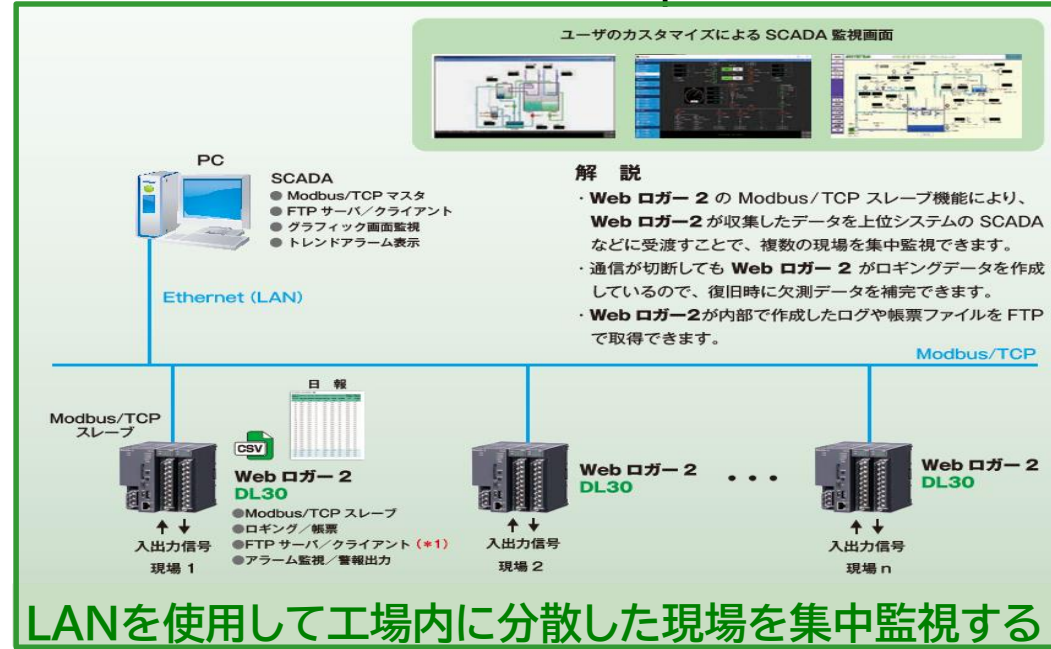

インターネット回線を利用して遠隔監視とメール通報

解説

- ・離れた現場に設置したWebロガー2が収集したデータを、インターネット経由でパソコンやタブレットのブラウザで監視できます。
- ・インターネットを使用することで遠隔地の異常をメールで知ることができます。

応用例

さまざまな用途でお使いいただけます！

・再生可能エネルギー施設の遠隔監視に

・上下水道設備の遠隔・集中監視に

・工場の設備診断、予知・予防保全に

・ビルの省エネ管理、課金システムに

MG 株式会社エムジー
(旧社名:株式会社エム・システム技研)

WEBロガー2
デモサイト

株式会社エムジー
動画サイト

access here for your information
<http://www.s-dream.net>

甲府営業所
055-228-2008

阪和営業所
073-436-4677

京滋営業所
075-325-1129

神姫営業所
078-919-0601

本社
06-6347-1710