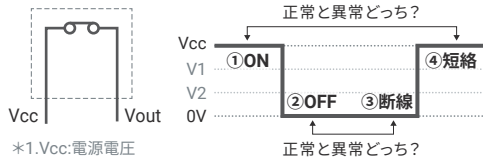

*1.Vcc:電源電圧